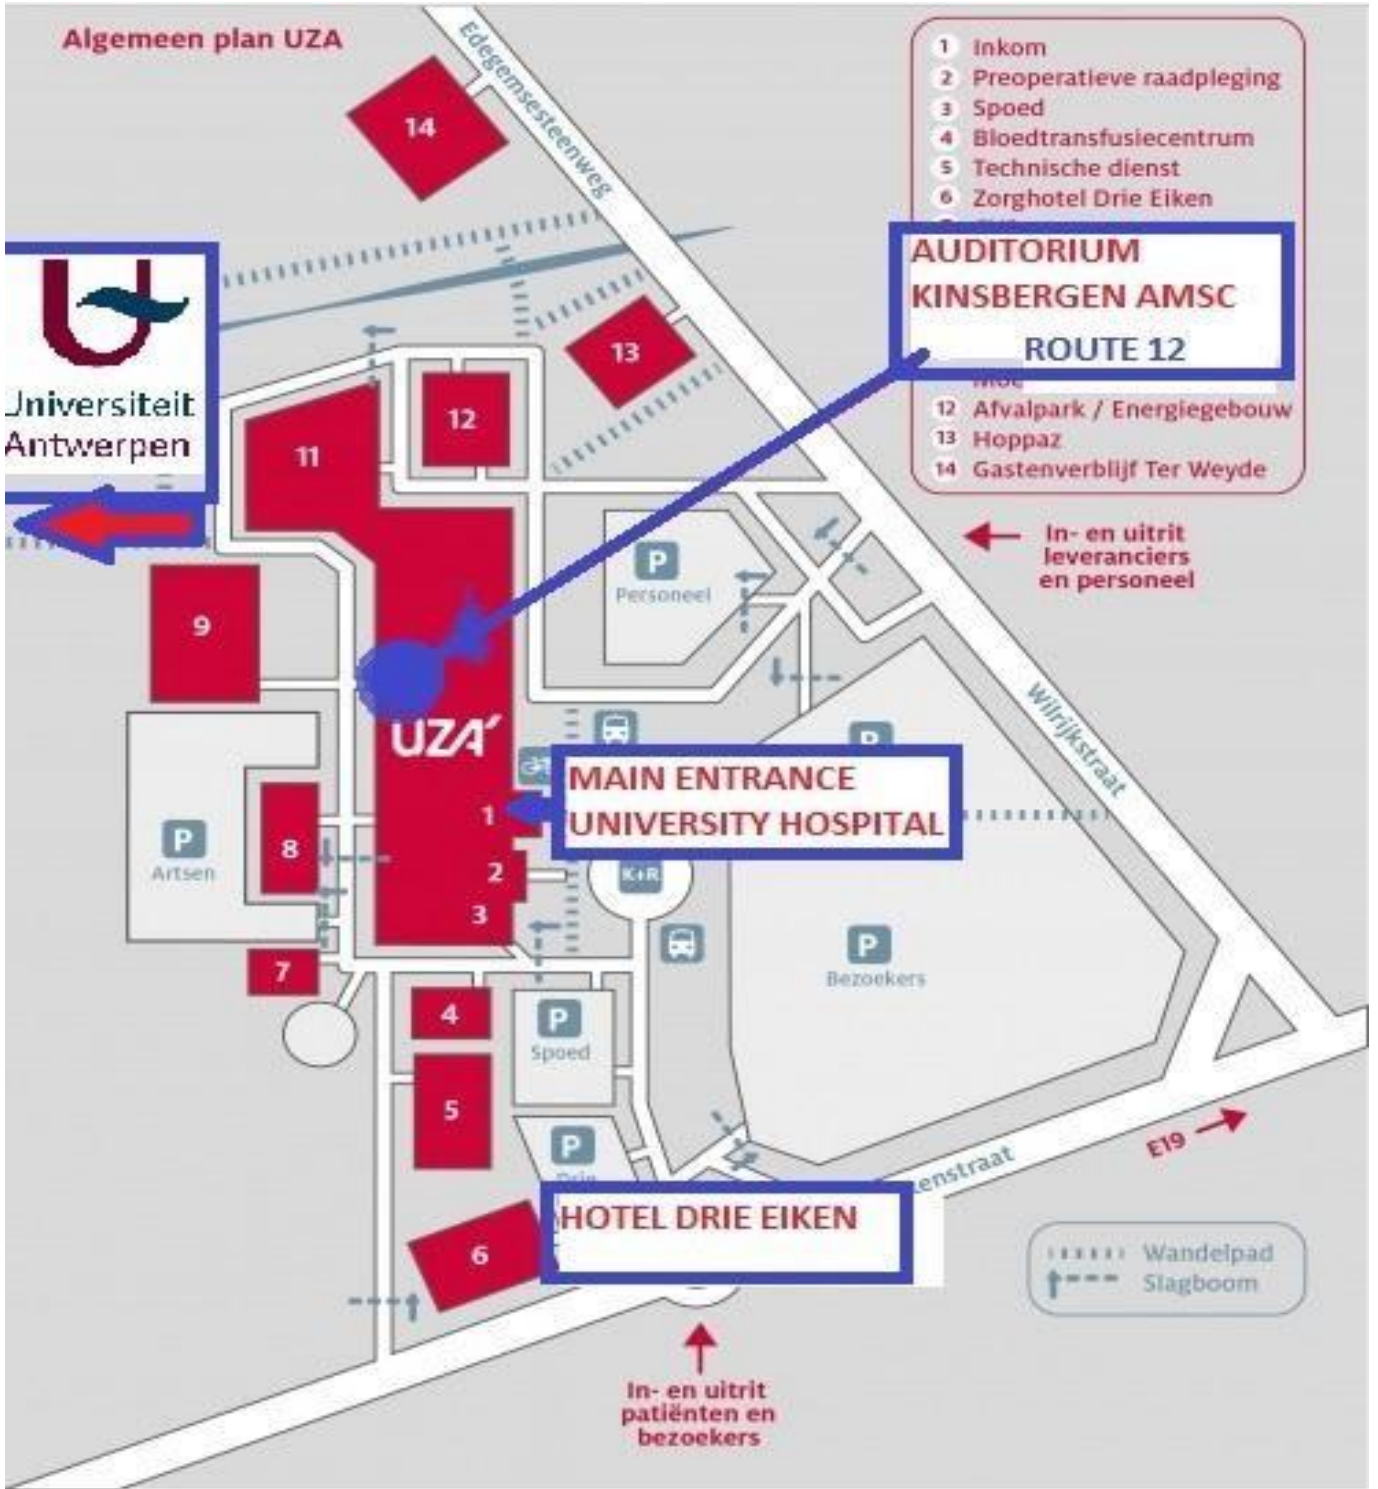

Algemeen plan UZA

- 1 Inkom
- 2 Preoperatieve raadpleging
- 3 Spoed
- 4 Bloedtransfusiecentrum
- 5 Technische dienst
- 6 Zorghotel Drie Eiken

**AUDITORIUM
KINSBERGEN AMSC
ROUTE 12**

- 12 Afvalpark / Energiegebouw
- 13 Hoppaz
- 14 Gastenverblijf Ter Weyde

**MAIN ENTRANCE
UNIVERSITY HOSPITAL**

HOTEL DRIE EIKEN

In- en uitrit leveranciers en personeel

In- en uitrit patiënten en bezoekers

- Wandelpad
- Slagboom

Campus Drie Eiken

Faculteit Farmaceutische, Biomedische en Diergeneeskundige Wetenschappen

- Decanaat S
- Monitaraat Wetenschappen S
- Departement Biomedische Wetenschappen S-T-UC
- Departement Diergeneeskundige Wetenschappen T-U-UC-Ark
- Departement Farmaceutische Wetenschappen A-S-T
- Instituut Born Bunge T
- VIB Centrum voor Moleculaire Neurologie V

Faculteit Geneeskunde en Gezondheidswetenschappen

- Onthaal Geneeskunde en Revaki M
- Decanaat S
- Center for Oncological Research (CORE) T
- Centrum Huisartsgeneeskunde (CHA) R
- Collaborative Antwerp Psychiatric Research Institute (CAPRI) R
- Epidemiologie en Sociale Geneeskunde (ESOC) R
- Experimentele Heelkunde en Anatomie T