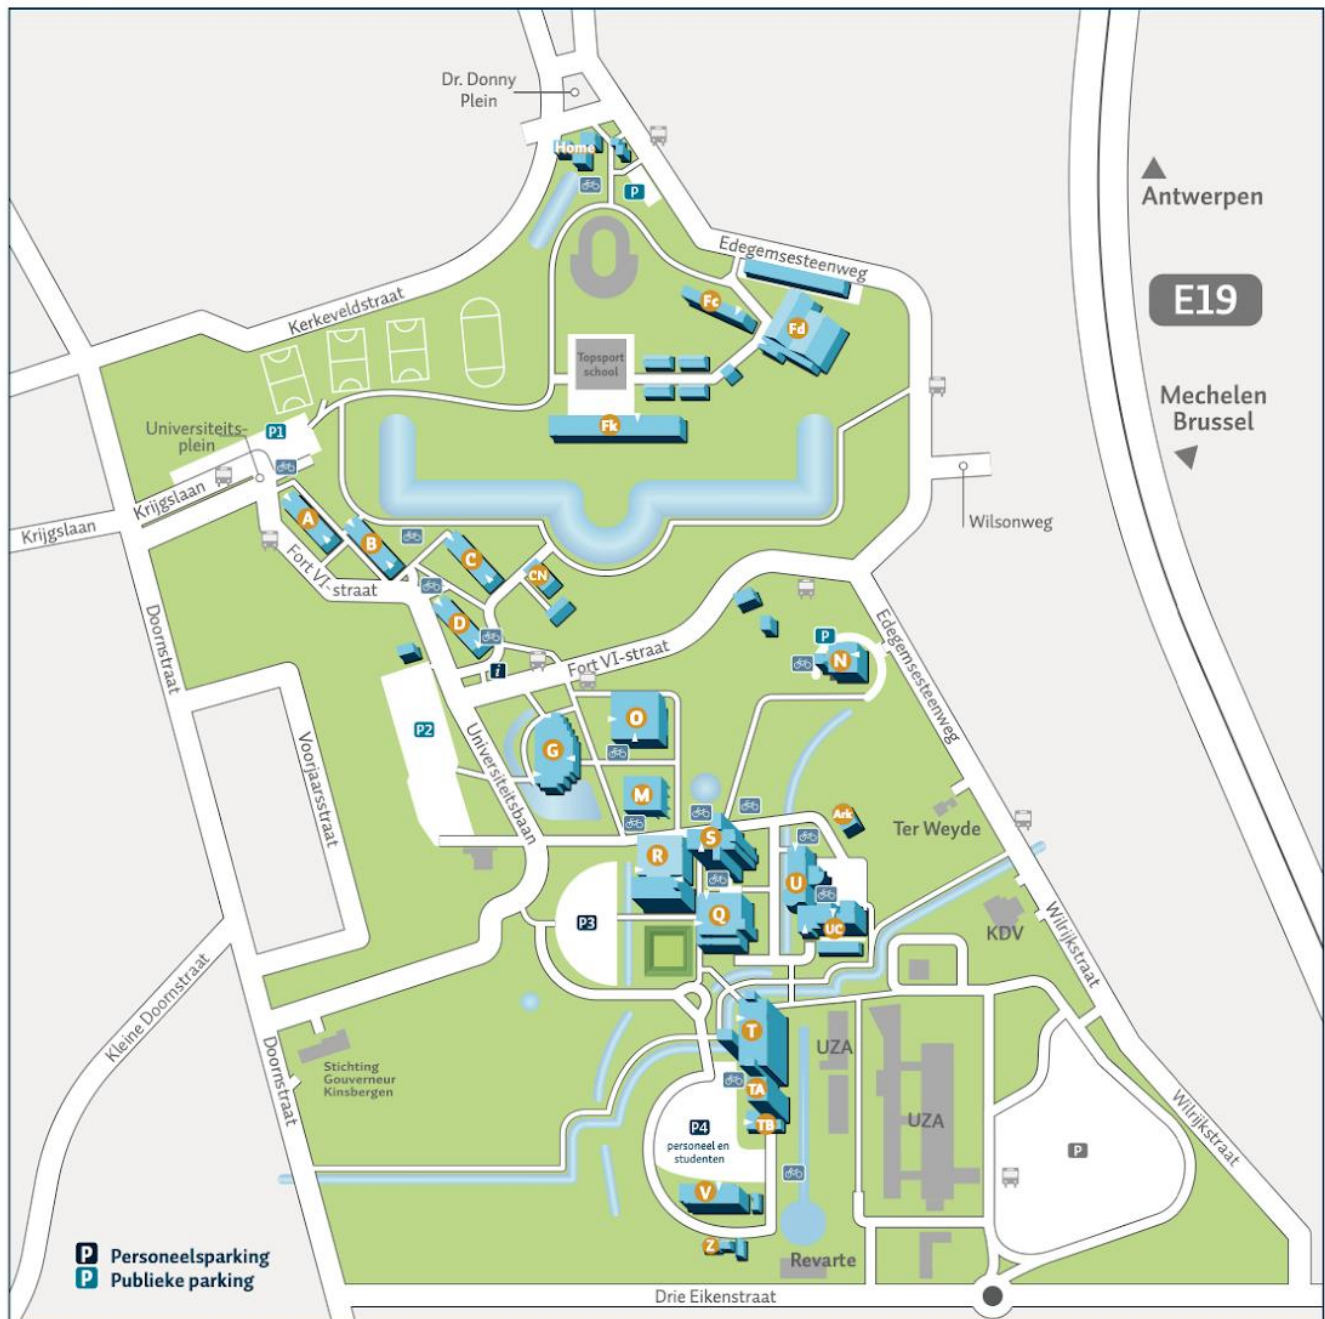

Algemeen plan UZA

- 1 Inkom
- 2 Preoperatieve raadpleging
- 3 Spoed
- 4 Bloedtransfusiecentrum
- 5 Technische dienst
- 6 Zorghotel Drie Eiken

**AUDITORIUM
KINSBERGEN AMSC
ROUTE 12**

- 12 Afvalpark / Energiegebouw
- 13 Hoppaz
- 14 Gastenverblijf Ter Weyde

**MAIN ENTRANCE
UNIVERSITY HOSPITAL**

HOTEL DRIE EIKEN

In- en uitrit leveranciers en personeel

In- en uitrit patiënten en bezoekers

- Wandelpad
- Slagboom

Campus Drie Eiken

Faculteit Farmaceutische, Biomedische en Diergeneeskundige Wetenschappen

- Decanaat S
- Monitaraat Wetenschappen S
- Departement Biomedische Wetenschappen S-T-UC
- Departement Diergeneeskundige Wetenschappen T-U-UC-Ark
- Departement Farmaceutische Wetenschappen A-S-T
- Instituut Born Bunge T
- VIB Centrum voor Moleculaire Neurologie V

Faculteit Geneeskunde en Gezondheidswetenschappen

- Onthaal Geneeskunde en Revaki M
- Decanaat S
- Center for Oncological Research (CORE) T
- Centrum Huisartsgeneeskunde (CHA) R
- Collaborative Antwerp Psychiatric Research Institute (CAPRI) R
- Epidemiologie en Sociale Geneeskunde (ESOC) R
- Experimentele Heelkunde en Anatomie T